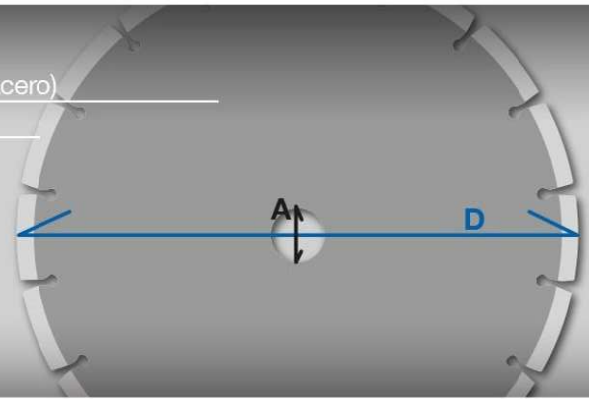

# COMPOSICIÓN DE UN DISCO DIAMANTADO

CUERPO/ALMA (Núcleo en Acero)  
CAMADA DIAMANTADA

## SEGMENTADOS

- 70184624364 Diam 110,0 x 7,5 x 22,2
- 70184645783 Diam 180,0 x 7,5 x 22,2
- 70184645810 Diam 230,0 x 7,5 x 22,2

## TURBO

- 70184624365 Diam 110,0 x 8,0 x 22,2
- 70184645784 Diam 180,0 x 8,0 x 22,2
- 70184645811 Diam 230,0 x 8,0 x 22,2